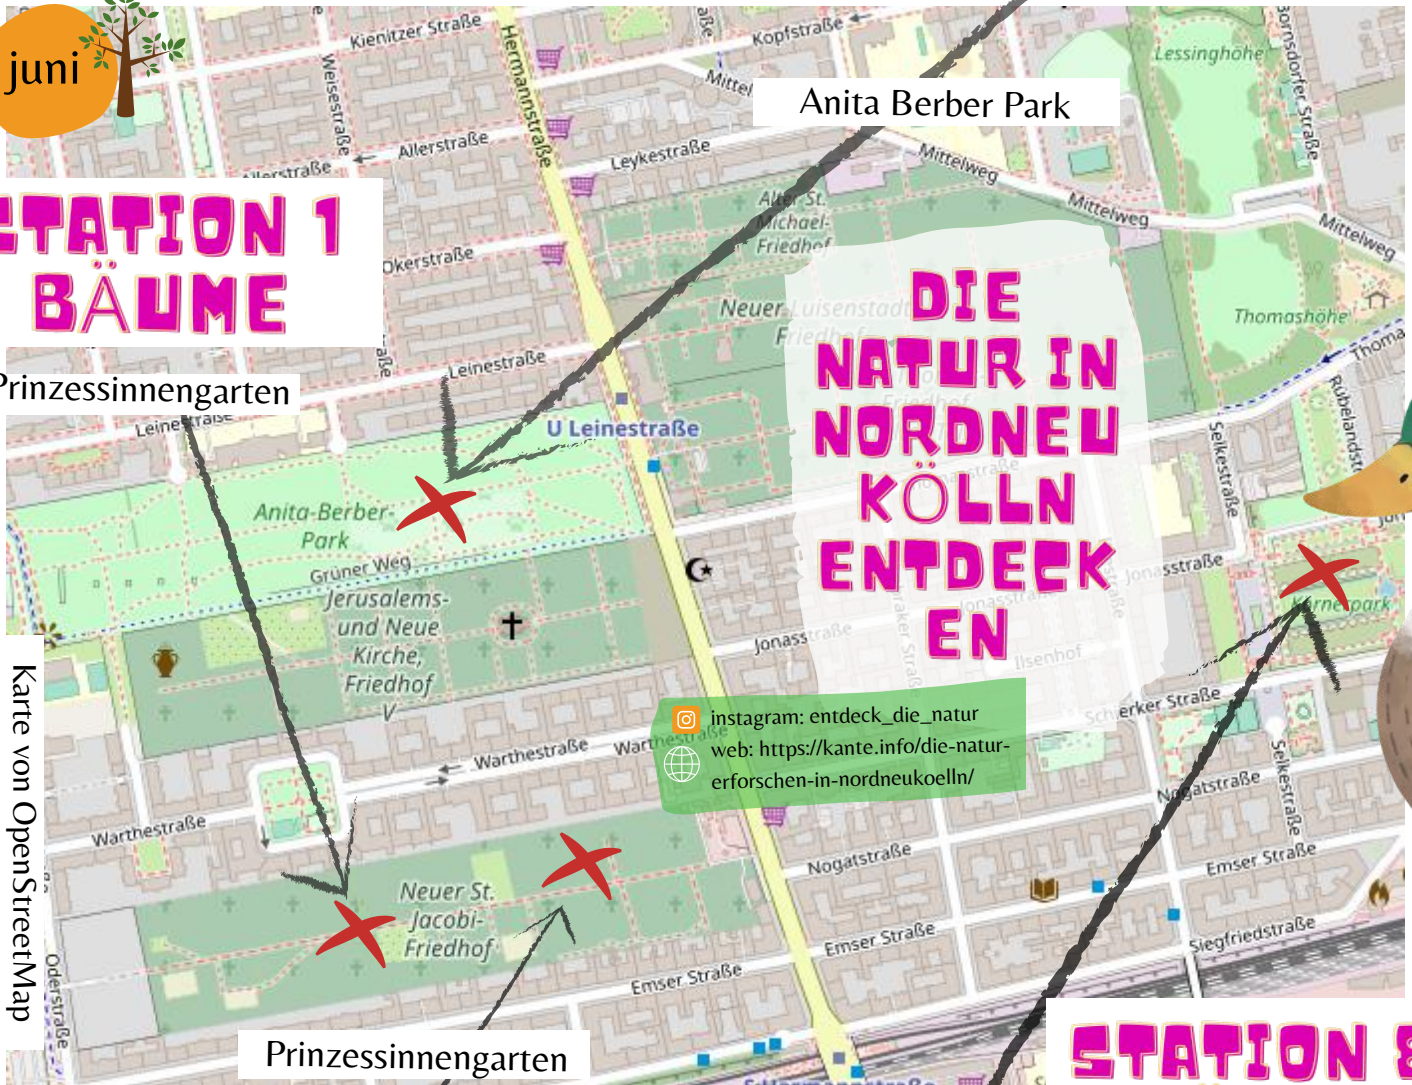

**STATION 2  
BLÜTEN**  
überall

**STATION 3  
HIMMEL  
UND ERDE**

überall

juli

**STATION 4  
INSEKTEN**

**STATION 1  
BÄUME**

**DIE  
NATUR IN  
NORDNEU  
KÖLLN  
ENTDECKEN**

instagram: [entdeck\\_die\\_natur](https://www.instagram.com/entdeck_die_natur)  
web: <https://kante.info/die-natur-erforschen-in-nordneukoelln/>

Karte von OpenStreetMap

**STATION 5  
VÖGEL**

**STATION 6  
BLÄTTER**

überall

Körnerpark

**STATION 8  
FRÜCHTE**

überall

september

**STATION 7  
GARTEN UND  
NATUR**

september

CC BY-SA 4.0: B-KanTe e.V.  
gefördert von: Heidehof Stiftung